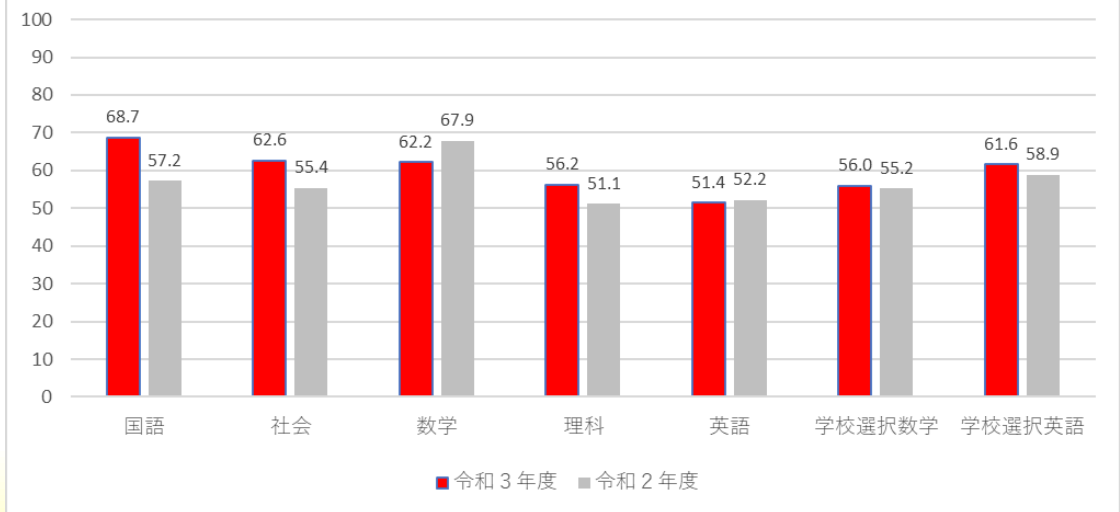

## 最新情報

令和3年度埼玉県公立高等学校入学者選抜学力検査結果(全日制の課程)、今春の県立入試受検者の平均点が発表されました。当然のことですが、受検者全員の平均点で、各教科の満点は100点です。

令和3年度埼玉県公立高等学校入学者選抜学力検査結果

ドイツの学者“エビングハウス”によると、人は何かを習ってから1日復習しなければ67%忘れてしまうそうです。さらに何もしないと日が経つにつれてなだらかに忘れていくのです。復習は非常に大事であることはわかってもらえたと思います。そこでカナダの大学の研究結果から最適の復習方法をお教えしましょう。まず、学習した後24時間以内に10分間復習すると、記憶率は100%に戻ります。そして、ここから次回の復習は1週間以内に5分復習すれば記憶がよみがえるのです。さらに次は1か月以内に2~4分復習すればまた記憶は復活するのです。タイミングさえ間違えなければ最大でも19分の復習で1か月後も学んだことを忘れずにいられるのです。とはいえ、毎日授業があるしそんな復習できないよと思うかもしれませんが、でも、塾に行くバスや車の中、夜寝る前にちょっとだけでも復習すればかなり違いが出てきます。今と同じようにテスト前に最初から勉強し直すより、何度かに分けて勉強することで、長期的な記憶にもつながりますので、ぜひ試してみてくださいはいかがでしょうか？